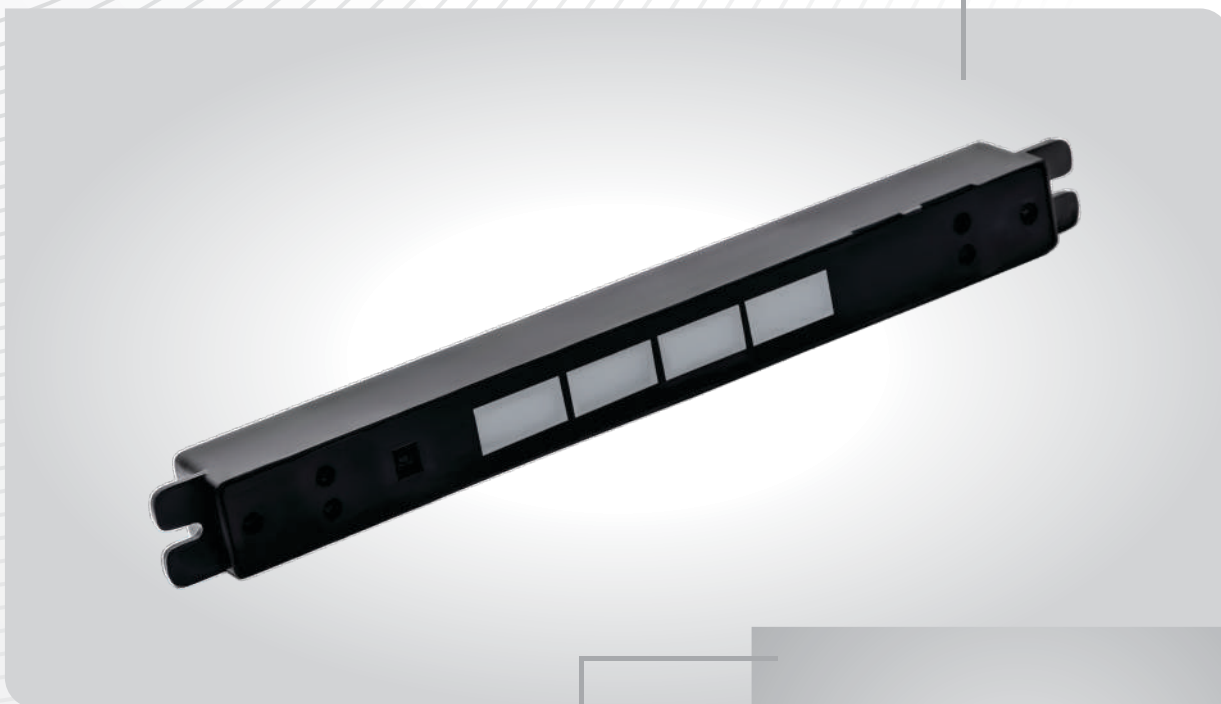

IT11

پنل مخفی هوشمند

مبتنی بر فناوری اینترنت اشیا (IOT)

RF11

محصول منحصر به فرد بدون پنل
با ریموت بسیار زیبا و طول برد ۲۰۰ متری
مخصوص هودهای مخفی

LM21

پنل تلفیقی تاچ و تاچ لس با نمایشگر RGB
 قابلیت ANC (Ambient Noise Canceling)
 مناسب برای هودهای مخفی، مورب و شومینه‌ای
 دارای LOCK-in Mode

M21

● پنل تاج لس افقی با نمایشگر RGB دارای
مناسب برای هودهای مخفی
دارای LOCK-in Mode

LM22

پنل تلغیقی تاچ و تاچ لس با نمایشگر LED Module

قابلیت ANC (Ambient Noise Canceling)

مناسب برای هودهای مخفی، مورب و شومینه‌ای

دارای LOCK-in Mode

M22

پنل تاج لس افقی با نمایشگر LED Module
مناسب برای هودهای مخفی و مورب
دارای LOCK-in Mode

C50

پنل لمسی افقی / عمودی
مناسب برای هودهای تمام استیل

EC50

پنل لمسی افقی / عمودی
مناسب برای هودهای مخفی / مورب