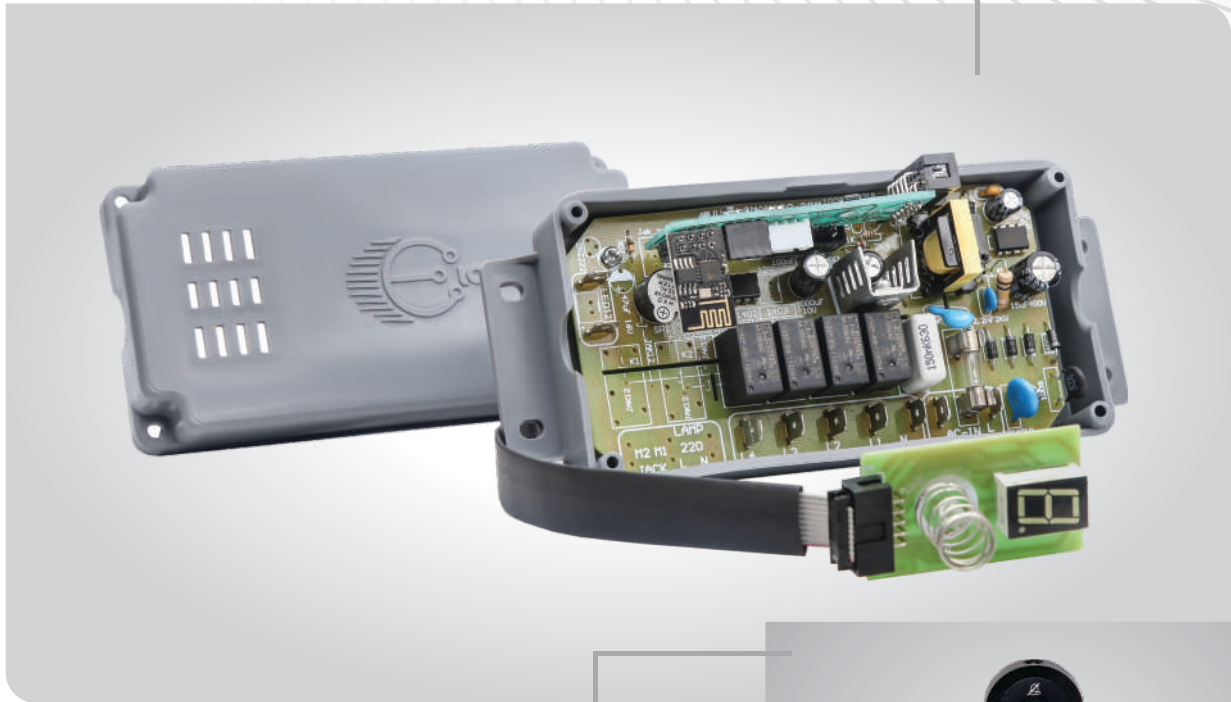

LOMANA Electronics Industries

**2
0
2
4**

بسمه تعالی

شرکت دانش بنیان **داریا پردازان امواج** با نام تجاری **لومانا** تولیدکننده انحصاری بردهای الکترونیکی مورد استفاده در تجهیزات خانه و آشپزخانه (هود، اجاق گاز، یخچال، فرتوکار، آون تستر، ماشین لباسشویی، ماشین ظرفشویی، جارو برقی، پنکه و غیره) با هدف افزایش کیفیت جهت کسب بازار فروش درخور در ایران، کاهش واردات و صادرات طولانی مدت، در سال ۱۳۹۵ به صورت رسمی اعلام موجودیت کرد.

IT11

پنل مخفی هوشمند

مبتنی بر فناوری اینترنت اشیا (IOT)

RF11

محصول منحصر به فرد بدون پنل
با ریموت بسیار زیبا و طول برد ۲۰۰ متری
مخصوص هودهای مخفی

LM21

پنل تلفیقی تاچ و تاچ لس با نمایشگر RGB
 قابلیت ANC (Ambient Noise Canceling)
 مناسب برای هودهای مخفی، مورب و شومینه‌ای
 دارای LOCK-in Mode

M21

● پنل تاج لس افقی با نمایشگر RGB دارای
مناسب برای هودهای مخفی
دارای LOCK-in Mode

LM22

پنل تلغیقی تاچ و تاچ لس با نمایشگر LED Module

قابلیت ANC (Ambient Noise Canceling)

مناسب برای هودهای مخفی، مورب و شومینه‌ای