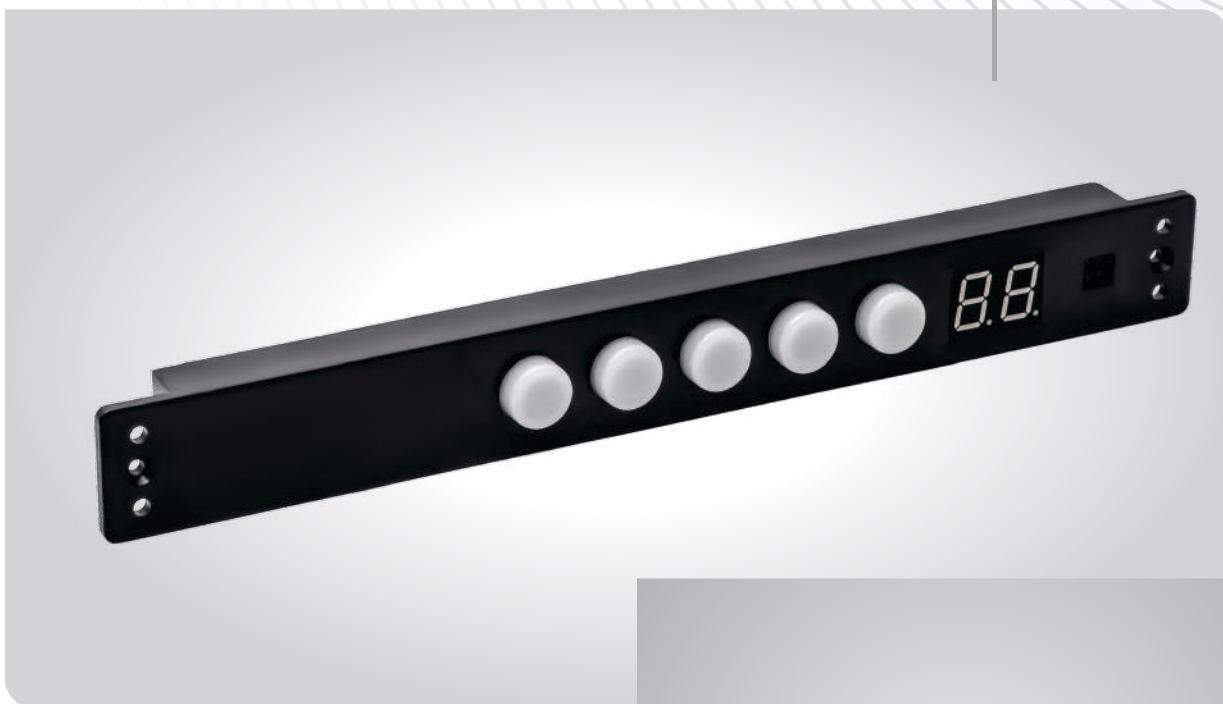

S52 ●

● پنل لمسی افقی با نمایشگر ساده دو رقمی
پر مصرف در هودهای مخفی