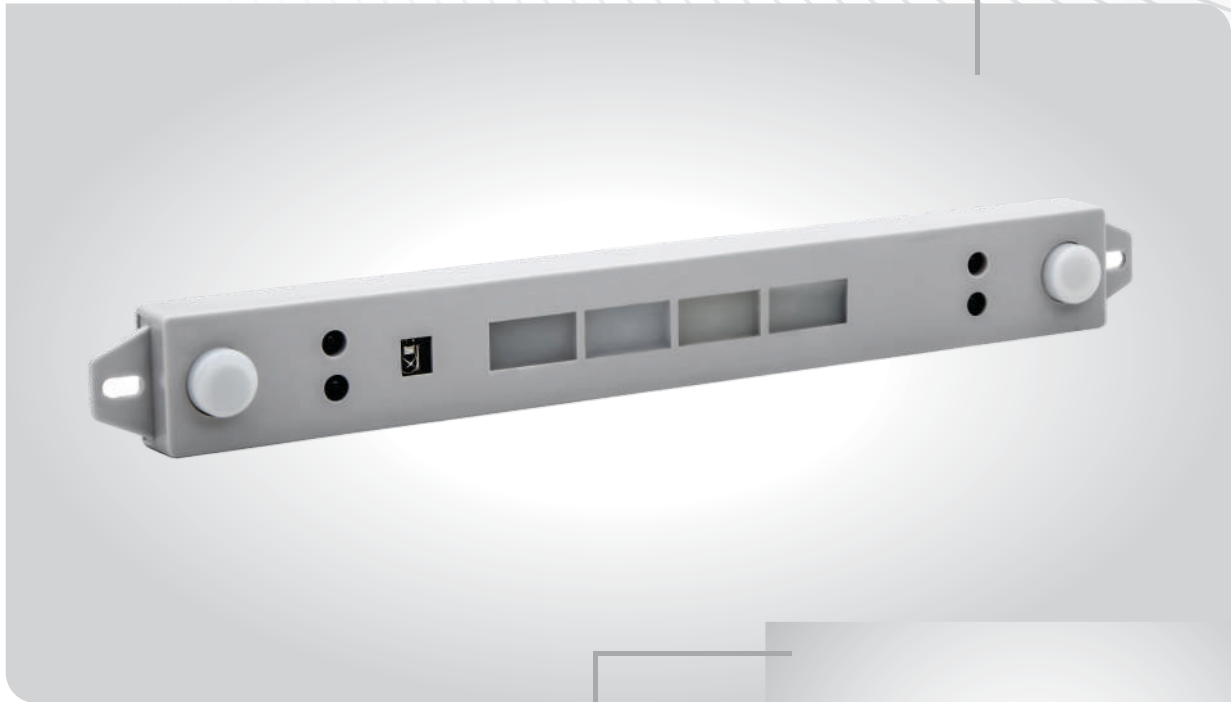

IT11

پنل مخفی هوشمند

مبتنی بر فناوری اینترنت اشیا (IOT)

RF11

محصول منحصر به فرد بدون پنل
با ریموت بسیار زیبا و طول برد ۲۰۰ متری
مخصوص هودهای مخفی

LM21

پنل تلفیقی تاچ و تاچ لس با نمایشگر RGB
 قابلیت ANC (Ambient Noise Canceling)
 مناسب برای هودهای مخفی، مورب و شومینه‌ای
 دارای LOCK-in Mode

M21

● پنل تاج لس افقی با نمایشگر RGB دارای
مناسب برای هودهای مخفی
دارای LOCK-in Mode

LM22

پنل تلغیقی تاچ و تاچ لس با نمایشگر LED Module

قابلیت ANC (Ambient Noise Canceling)

مناسب برای هودهای مخفی، مورب و شومینه‌ای

دارای LOCK-in Mode

M22

پنل تاج لس افقی با نمایشگر LED Module
مناسب برای هودهای مخفی و مورب
دارای LOCK-in Mode

C50

پنل لمسی افقی / عمودی
مناسب برای هودهای تمام استیل

EC50

پنل لمسی افقی / عمودی
مناسب برای هودهای مخفی / مورب

D60

پنل لمسی افقی با نمایشگر LED Module

مناسب برای هودهای مخفی و مورب

امکان پشتیبانی از جک برقی

دارای تایمر و ساعت دقیق

K60

● پنل لمسی افقی با نمایشگر LED Module
مناسب برای هودهای مخفی و مورب
دارای تایمر و ساعت دقیق