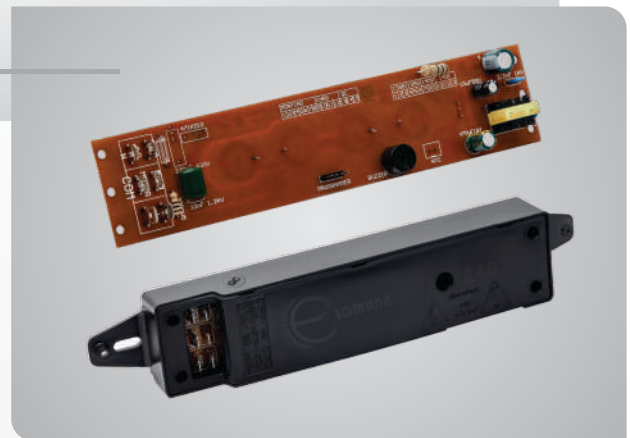

IT11

پنل مخفی هوشمند

مبتنی بر فناوری اینترنت اشیا (IOT)

RF11

محصول منحصر به فرد بدون پنل
با ریموت بسیار زیبا و طول برد ۲۰۰ متری
مخصوص هودهای مخفی

LM21

پنل تلفیقی تاچ و تاچ لس با نمایشگر RGB
 قابلیت ANC (Ambient Noise Canceling)
 مناسب برای هودهای مخفی، مورب و شومینه‌ای
 دارای LOCK-in Mode

● S53

● پنل لمسی عمودی آسانسوری با نمایشگر تک رقمی
مناسب برای هودهای مورب

● H41

● پنل لمسی عمودی با نمایشگر ساده تک رقمی
مناسب برای هودهای مورب

C41

● پنل لمسی عمودی با نمایشگر ساده تک رقمی
مناسب برای هودهای مورب

● E48X

● پنل Compact عمودی

سازگار با تمامی موتورهای هود
امکان تولید با الزامات استاندارد
مناسب برای هودهای مورب

• Z50

● پنل لمسی عمودی با نمایشگر منحصر به فرد
 امکان تولید Compact و دوتکه
 مناسب برای هودهای مورب
 نصب ساده

E42X-E43X-E44X

پنل لمسی اکونومی با تغذیه خازنی
سازگار با موتورهای TURBO و K30
مناسب برای هودهای مورب و مخفی

E45X-E46X

● پنل لمسی اکونومی با تغذیه سوئیچینگ

سازگار با موتورهای TURBO و K30
مناسب برای هودهای مورب و مخفی