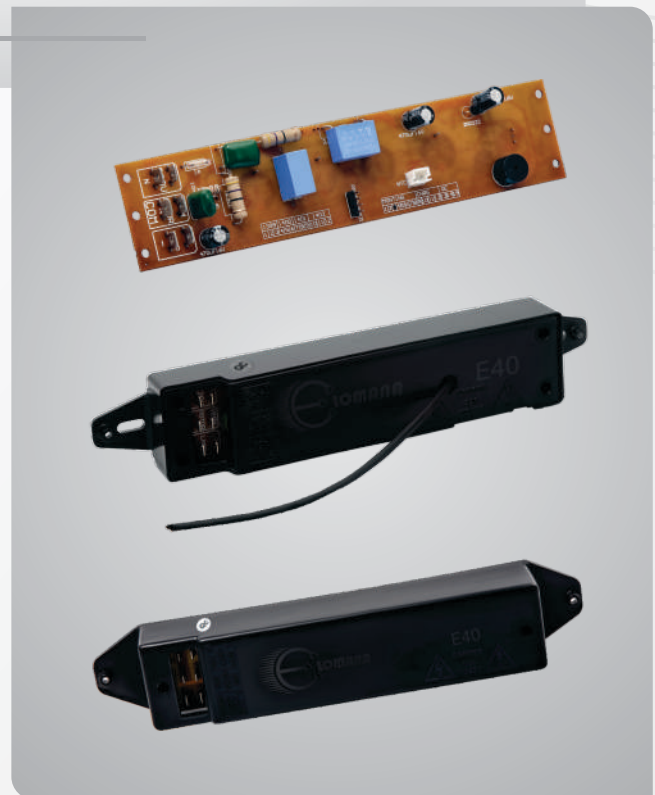

پنل لمسی اکونومی با تغذیه خازنی
سازگار با موتورهای TURBO و K30
مناسب برای هودهای مورب و مخفی