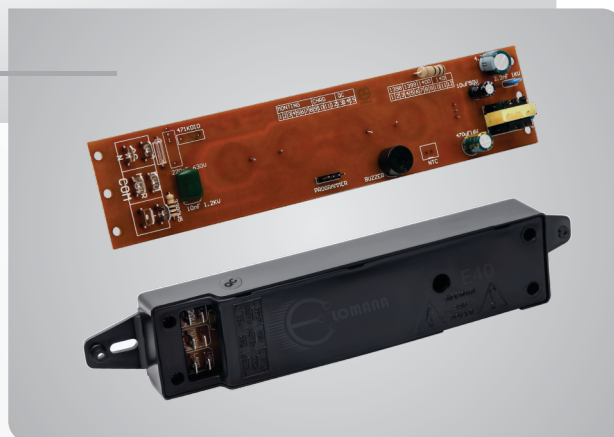

E45X-E46X

● پنل لمسی اکونومی با تغذیه سوئیچینگ

سازگار با موتورهای TURBO و K30

مناسب برای هودهای مورب و مخفی