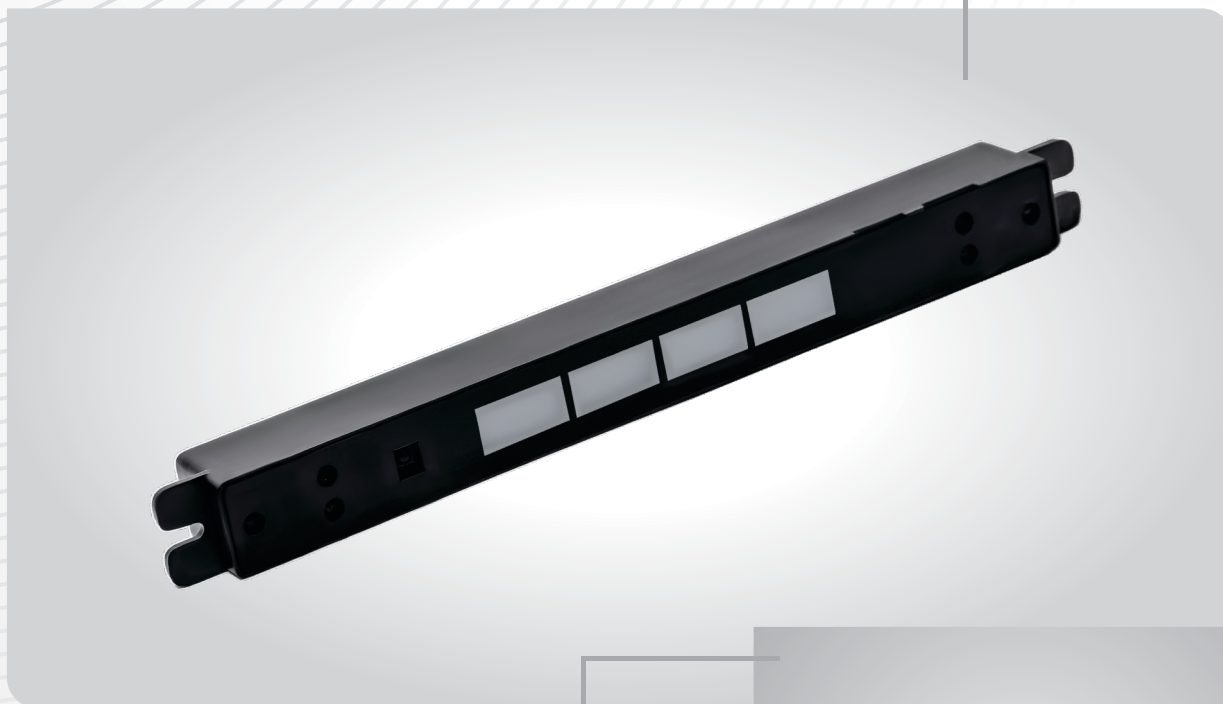

## RF11

محصول منحصر به فرد بدون پیل  
با ریموت بسیار زیبا و طول برد ۲۰۰ متری  
مخصوص هودهای مخفی

## LM21

پنل تلفیقی تاچ و تاچ لس با نمایشگر RGB  
 قابلیت ANC (Ambient Noise Canceling)  
 مناسب برای هودهای مخفی، مورب و شومینه‌ای  
 دارای LOCK-in Mode

M21

● پنل تاج لس افقی با نمایشگر RGB دارای  
مناسب برای هودهای مخفی  
دارای LOCK-in Mode