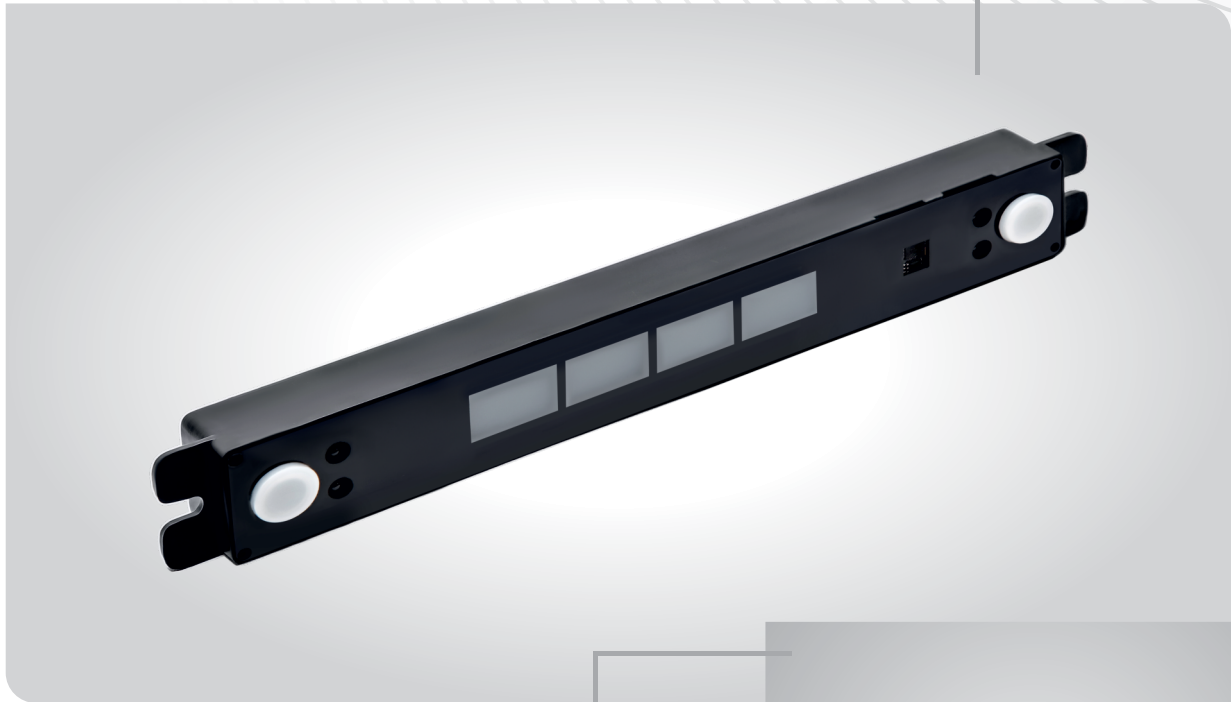

## IT11

پنل مخفی هوشمند

مبتنی بر فناوری اینترنت اشیا (IOT)

## RF11

محصول منحصر به فرد بدون پیل  
با ریموت بسیار زیبا و طول برد ۲۰۰ متری  
مخصوص هودهای مخفی

## LM21

پنل تلفیقی تاچ و تاچ لس با نمایشگر RGB  
 قابلیت ANC (Ambient Noise Canceling)  
 مناسب برای هودهای مخفی، مورب و شومینه‌ای  
 دارای LOCK-in Mode

M21

● پنل تاج لس افقی با نمایشگر RGB دارای  
مناسب برای هودهای مخفی  
دارای LOCK-in Mode