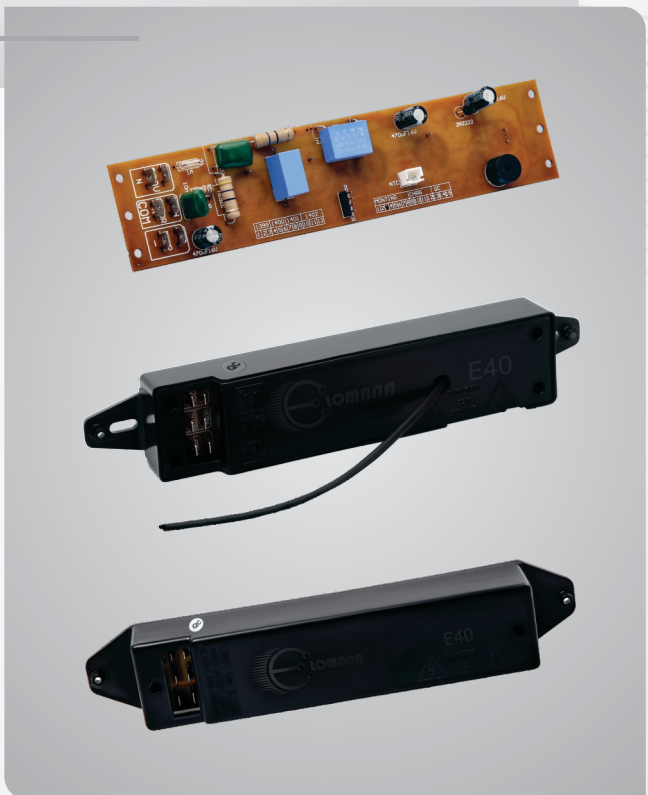

## C41

● پنل لمسی عمودی با نمایشگر ساده تک رقمی  
مناسب برای هودهای مورب

● E48X

● پنل Compact عمودی

سازگار با تمامی موتورهای هود  
امکان تولید با الزامات استاندارد  
مناسب برای هودهای مورب

• Z50

● پنل لمسی عمودی با نمایشگر منحصر به فرد  
 امکان تولید Compact و دو تکه  
 مناسب برای هودهای مورب  
 نصب ساده

## E42X-E43X-E44X

پنل لمسی اکونومی با تغذیه خازنی  
سازگار با موتورهای TURBO و K30  
مناسب برای هودهای مورب و مخفی