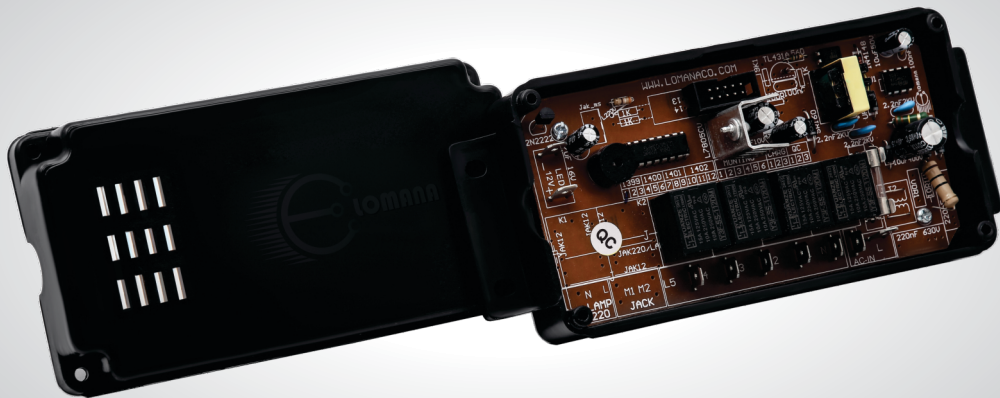

## C41

● پنل لمسی عمودی با نمایشگر ساده تک رقمی  
مناسب برای هودهای مورب

● E48X

● پنل Compact عمودی

سازگار با تمامی موتورهای هود  
امکان تولید با الزامات استاندارد  
مناسب برای هودهای مورب

• Z50

● پنل لمسی عمودی با نمایشگر منحصر به فرد  
 امکان تولید Compact و دو تکه  
 مناسب برای هودهای مورب  
 نصب ساده

## E42X-E43X-E44X

پنل لمسی اکونومی با تغذیه خازنی  
سازگار با موتورهای TURBO و K30  
مناسب برای هودهای مورب و مخفی