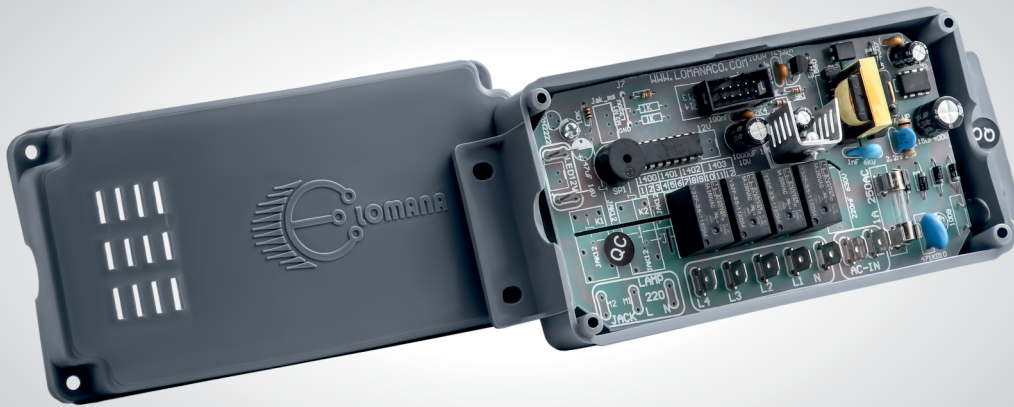

## C41

● پنل لمسی عمودی با نمایشگر ساده تک رقمی  
مناسب برای هودهای مورب

● E48X

● پنل Compact عمودی

سازگار با تمامی موتورهای هود  
امکان تولید با الزامات استاندارد  
مناسب برای هودهای مورب

• Z50

● پنل لمسی عمودی با نمایشگر منحصر به فرد  
 امکان تولید Compact و دو تکه  
 مناسب برای هودهای مورب  
 نصب ساده

## E42X-E43X-E44X

پنل لمسی اکونومی با تغذیه خازنی  
سازگار با موتورهای TURBO و K30  
مناسب برای هودهای مورب و مخفی