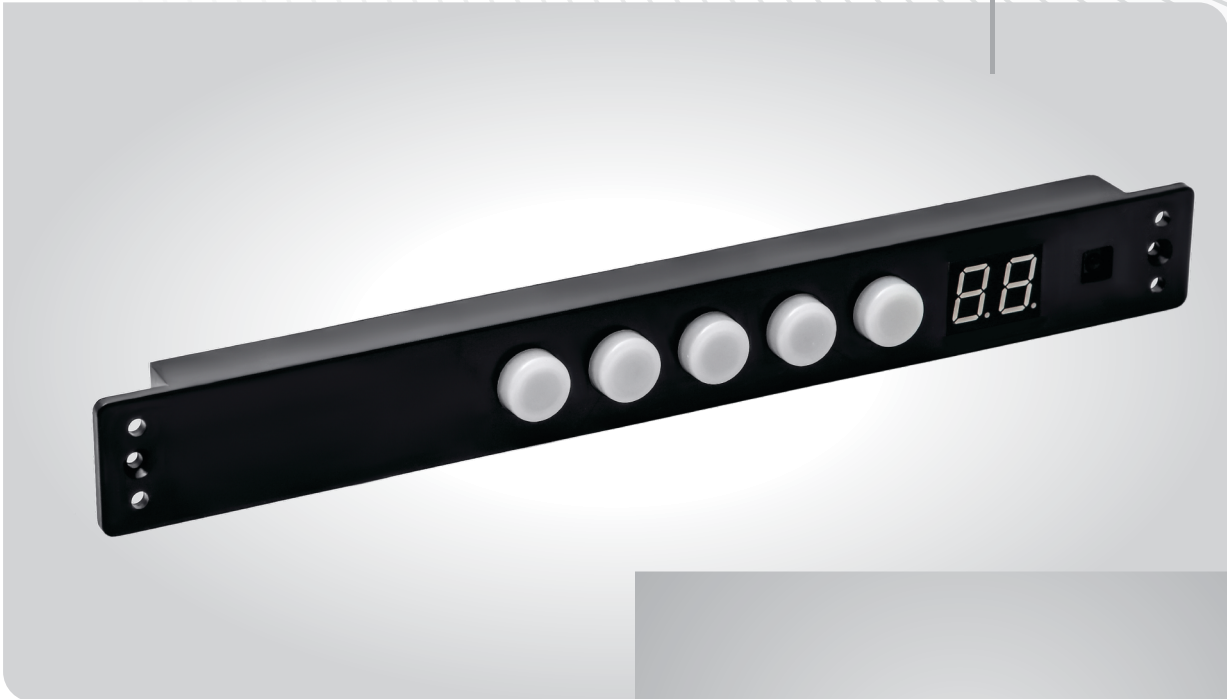

S52

● پنل لمسی افقی با نمایشگر ساده دو رقمی
پرمصرف در هودهای مخفی